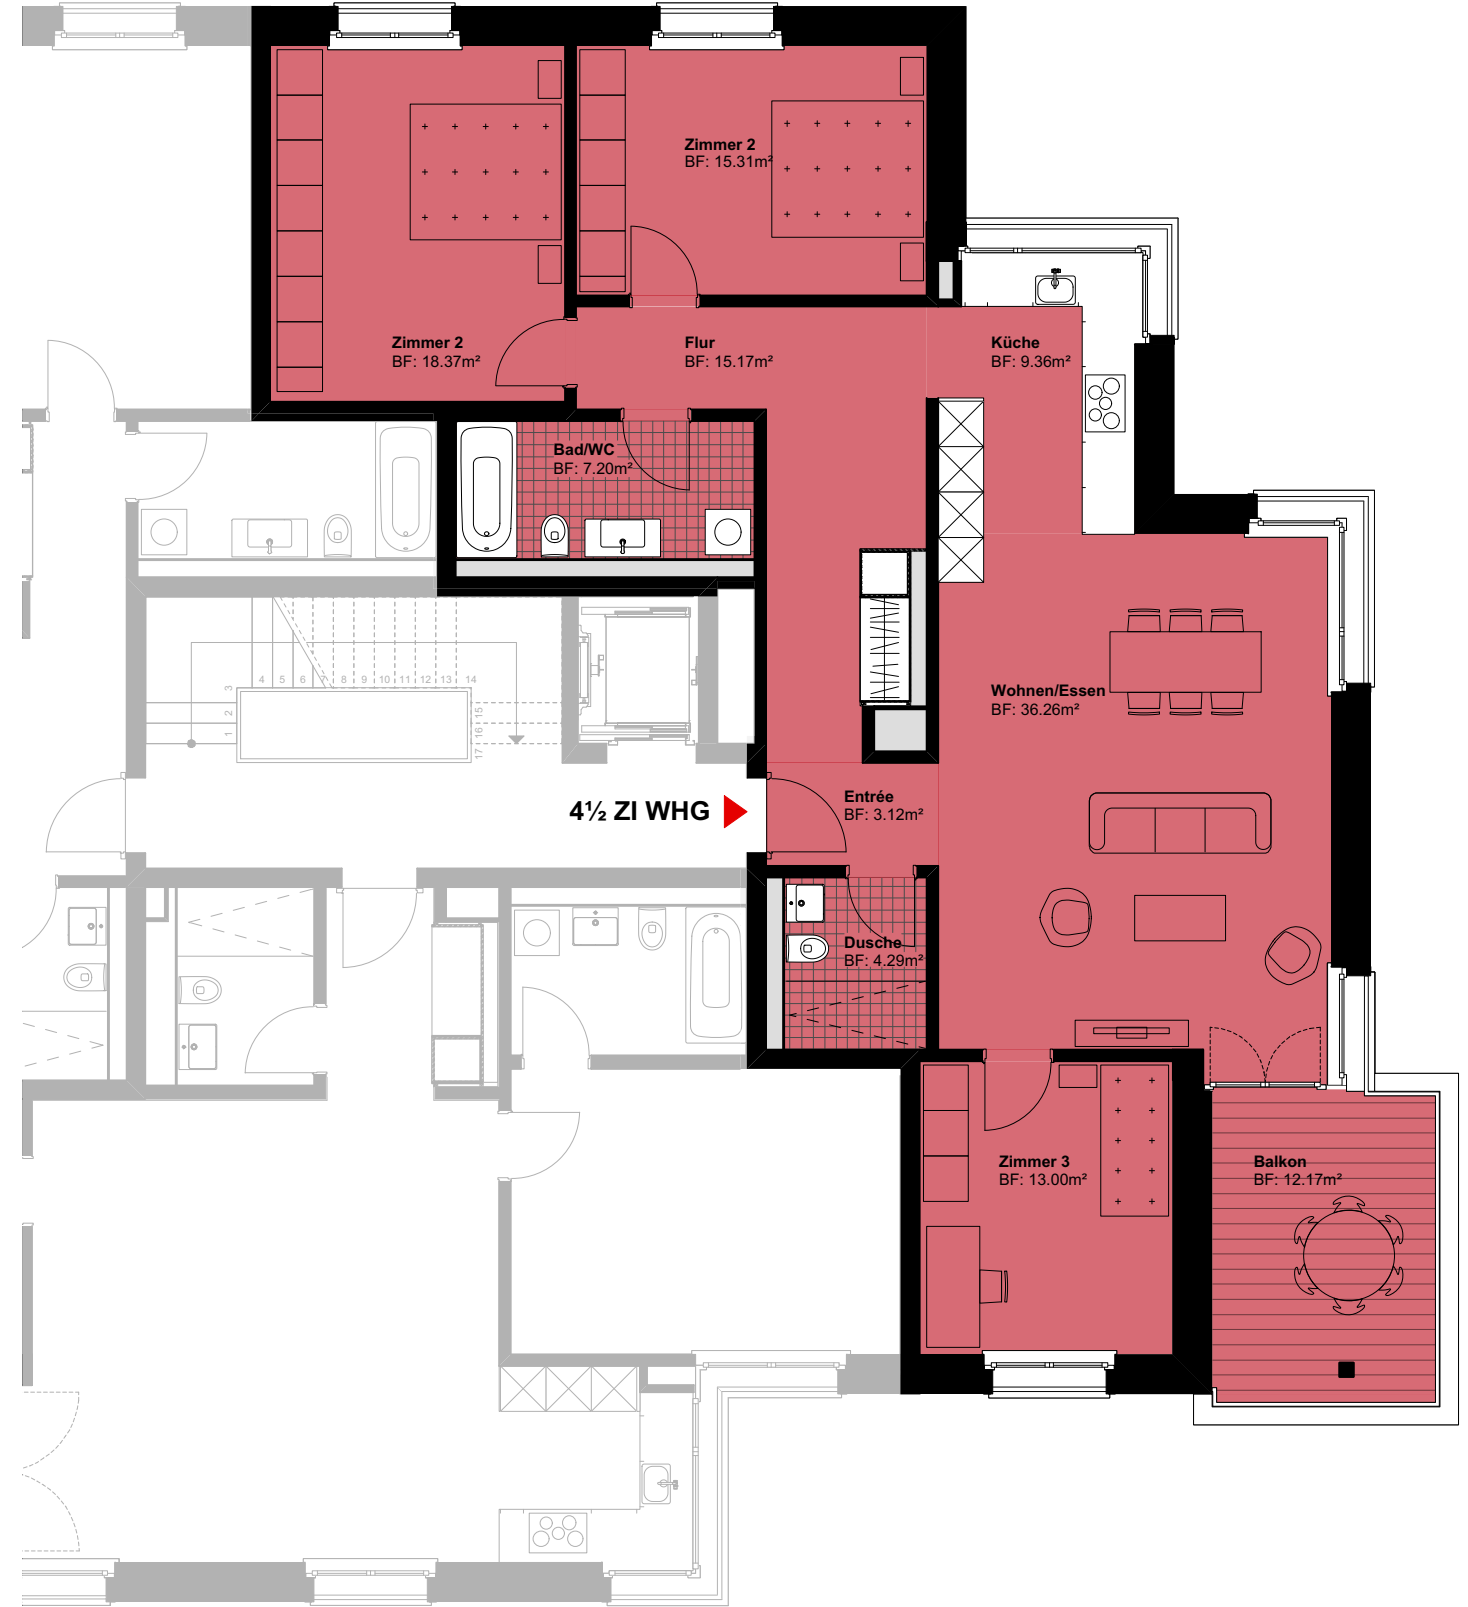

Haus 1 - Wohnung: 111, 121, 131  
 Haus 2 - Wohnung: 211, 221, 231  
 Haus 3 - Wohnung: 311, 321, 331

1.- 3. Obergeschoss  
 4½ ZI WHG

NF: 122m<sup>2</sup>  
 RH: 2.48m  
 Balkon: 12m<sup>2</sup>  
 Kellergrösse: 11m<sup>2</sup>

3D- Übersicht

Geschossübersicht

Untergeschossübersicht

Grundriss Wohnung