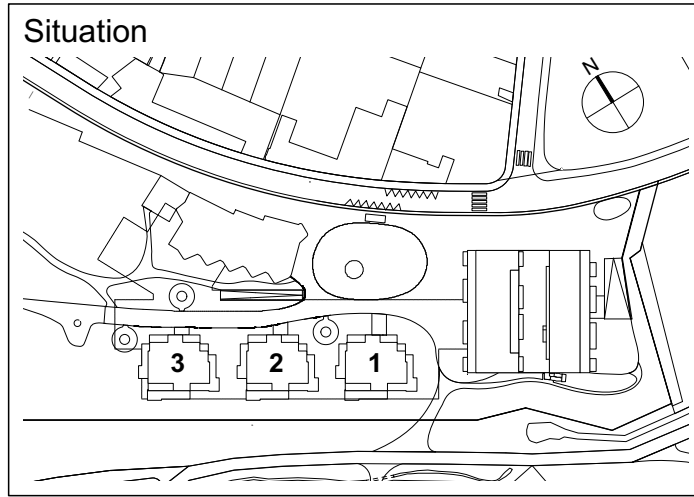

Haus 1 - Wohnung: 111, 121, 131  
 Haus 2 - Wohnung: 211, 221, 231  
 Haus 3 - Wohnung: 311, 321, 331

1.- 3. Obergeschoss  
 4½ ZI WHG

NF: 122m<sup>2</sup>  
 RH: 2.48m  
 Balkon: 12m<sup>2</sup>  
 Kellergrösse: 11m<sup>2</sup>

3D- Übersicht

Geschossübersicht

Untergeschossübersicht

Grundriss Wohnung