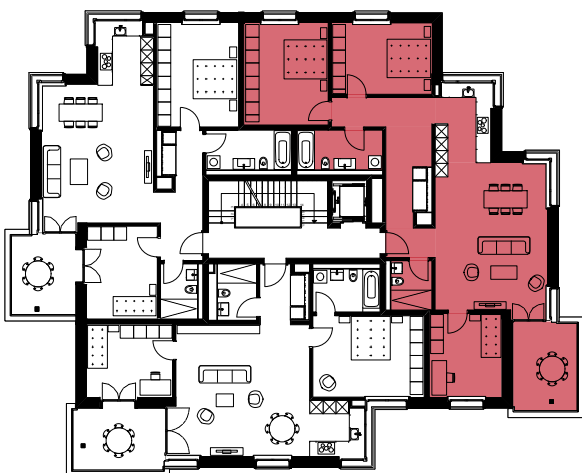

Haus 1 - Wohnung: 111, 121, 131  
 Haus 2 - Wohnung: 211, 221, 231  
 Haus 3 - Wohnung: 311, 321, 331

1.- 3. Obergeschoss  
 4½ ZI WHG

NF: 122m<sup>2</sup>  
 RH: 2.48m  
 Balkon: 12m<sup>2</sup>  
 Kellergrösse: 11m<sup>2</sup>

3D- Übersicht

Geschossübersicht

Untergeschossübersicht

Grundriss Wohnung